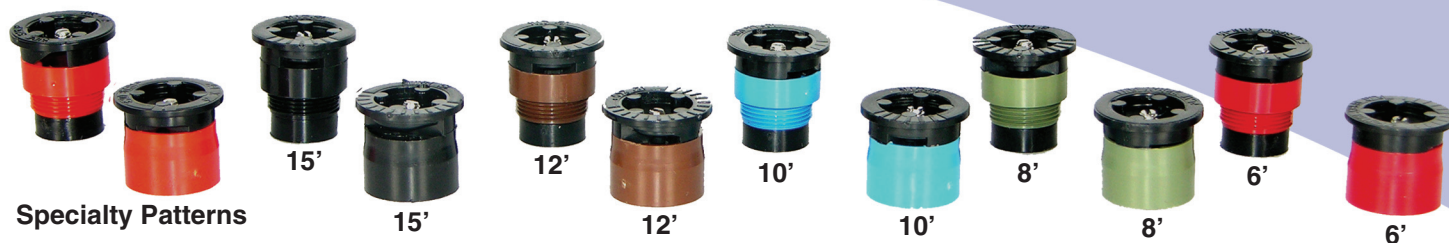

RAIN PRO
Intelligent Irrigation Solutions™

HIT
PRODUCTS
CORPORATION

PROLINE FIXED ARC NOZZLES

FRENCH

- Disponible avec filetage femelle ou mâle. S'adaptent sur des corps HIT, Rain Pro et d'autres marques
- Les tableaux de performances des buses ont été vérifiées
- Disponibles pour des portées de 1,8 m; 2,4 m; 3 m; 3,6 m; et 4,5 m et des patrons de 90°, 120°, 180°, 240°, 270° et 360°
- Il existe des patrons spéciaux: buse rectangle de 1,2 x 9 m, buse rectangle de 2,7 x 5,5 m, fin de rectangle de 1,2 x 4,6 m et centre de rectangle de 1,2 x 9 m
- Angles de trajectoire de 10° (angle bas) et 35° (angle standard)
- Vis en acier inoxydable pour ajuster le débit et le rayon
- Plastique ABS 100% de haute résistance
- Filtre résistant codé par couleur fourni avec chaque buse
- Code en couleur du corps des buses filetage mâle
- Grosse pulvérisation
- Les buses filetage femelle sont compatibles avec les buses filetage mâle standard du marché
- Les buses filetage mâle sont compatibles avec les buses filetage femelle standard du marché

ITALIAN

- Disponibili con filetto maschio o femmina per adattarsi ad ogni modello di irrigatori HIT, Rain Pro ed altre marche
- Offrono una buona uniformità di precipitazione
- Disponibili nei seguenti modelli: raggio 6', 8', 10', 12' e 15'; angolo 90°, 120°, 180°, 240°, 270° e 360°
- Modelli speciali: striscia laterale 120 x 900 cm, striscia laterale 270 x 540 cm, fine striscia 120 x 450 cm e striscia centrale 120 x 900 cm
- Traiettorie di getto da 10° e 35°
- Vite di regolazione raggio in acciaio inox
- Realizzate in ABS vergine
- Filtro resistente in dotazione colorato diversamente a seconda dei modelli
- Il corpo delle testine con filetto maschio incorpora il codice colore
- Goccioline grandi
- Testine con filetto maschio per irrigatori statici con attacco femmina tipo Toro
- Testine con filetto femmina per irrigatori statici con attacco maschio tipo Rain Bird

HIT PRODUCTS CORPORATION

556 S. Mirage Avenue • P.O. Box 929 • Lindsay, CA 93247

TEL (559) 562-5975 • FAX (559) 562-6626 • EMAIL sales@hitproductscorp.com

12/06

WWW.HITPRODUCTSCORP.COM

WWW.RAINPROCO.COM